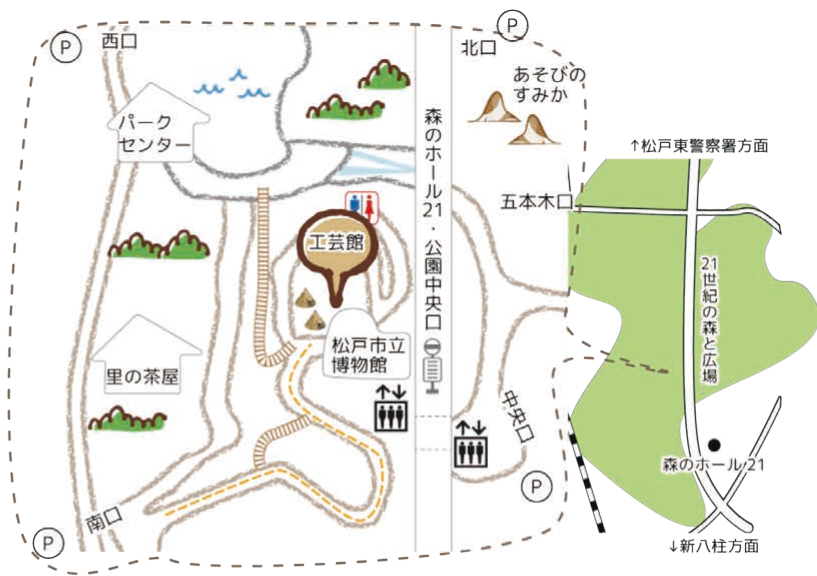

自然とあそび 自然であそぶ 自然をあそぶ

Home page

Instagram

Facebook

開館日数が増えました！詳細はホームページご覧下さい

開館時間：10:00～16:00

開館場所：森の工芸館(21世紀の森と広場内)

問い合わせ：080-7323-9980

参加  
無料

森のこども館は、乳幼児親子、小学生、  
中高生が自然の中で自由に遊べる場所です♪

雨天時は感染対策をしながら、工芸館にて開催します。  
荒天、台風などの場合、休館になることもあります  
ので、HPまたはInstagramにてご確認ください。

のぼりが目印！

パークセンター側からの行きかた

パークセンターを背にして、右側にみえる旗と階段が目印です。

竪穴住居の横道を奥に進むと…

博物館からの行きかた

博物館を森と広場方面にすると看板がでています。その先に…

工芸館がありますよ(^^)／

※松戸市立博物館を通して、博物館口から縄文の森を右折  
※中央口から水とこかげの広場の橋の下を通り、花壇横の階段を上って左手

## 3月の予定

※内容変更になることもあります  
詳細はホームページInstagramご覧下さい

全日、こどもの無料体験コーナー 昔あそび、工作、モルックなど…

2(土) 地域ボランティアさんによる『おはなし会』  
11:00～11:30

3(日) 通常開館

20(水・祝) 『松戸モリヒロフェスタ和太鼓の公演』  
森のこども館は、おむつ替えコーナー・モルックあそびなどでフェスタに参加予定です。工芸館での活動はありません。  
詳細がわかり次第、ホームページ・Instagramにてお知らせします。