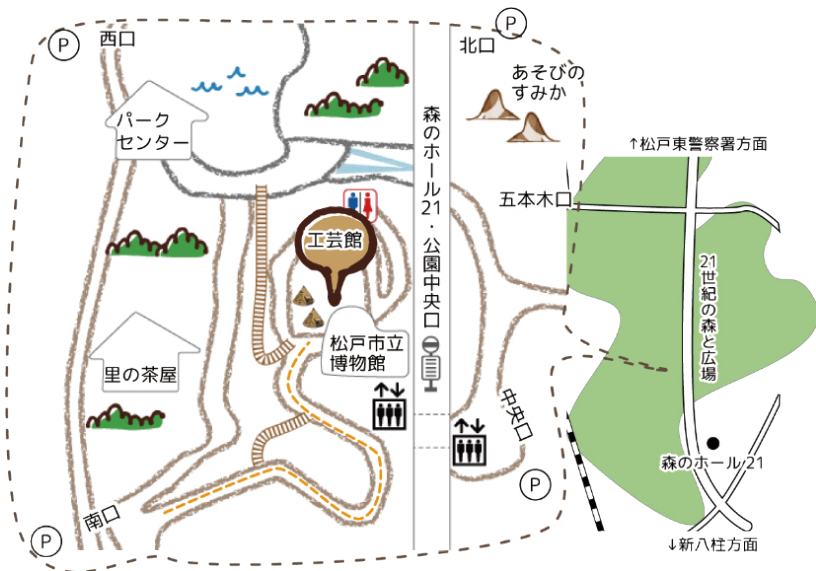

自然をあそぶ 自然であそぶ 自然をあそぶ

2023

Home page

Instagram

Facebook

開館日数が増えました！詳細はホームページご覧下さい

開館時間：10:00～16:00

開館場所：森の工芸館(21世紀の森と広場内)

問い合わせ：080-7323-9980

参加
無料

森のこども館は、乳幼児親子、小学生、
中高生が自然の中で自由に遊べる場所です♪

雨天時は感染対策をしながら、工芸館にて開催します。
荒天、台風などの場合、休館になることもあります
ので、HPまたはInstagramにてご確認ください。

のぼりが目印！

12月の予定

※内容変更になることもあります
詳細はホームページInstagramご覧下さい

全日、こどもの無料体験、昔あそび、モルック、木の実の工作などできますよ♪

2(土) 地域ボランティアさんによる『おはなし会』
11:00～11:15

2(土)、3(日)
なわとびであそぼう

16(土)、17(日)
クリスマス飾り作り

◎森のこども隊活動日：
はくづつかんチーム12/17(日)am

次回 2/3(土)、4(日)開館予定 ※1月はお休みです

竪穴住居の横道を奥に進むと・・・工芸館がありますよ(^^)/

※松戸市立博物館を通して、博物館口から縄文の森を右折
※中央口から水とこかげの広場の橋の下を通り、花壇横の階段を上って左手