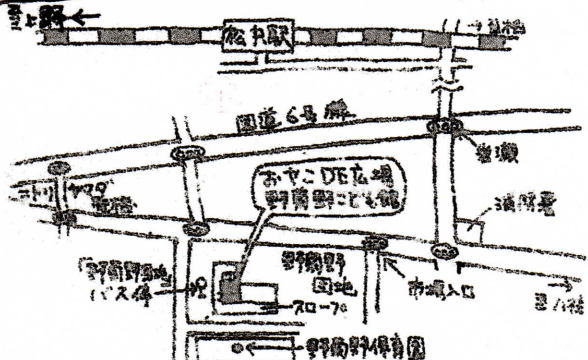

「野菊野こども館ホームページURL」
<http://nonikuno.m-harmony.org/>

※17:00~は、中高生優先の時間