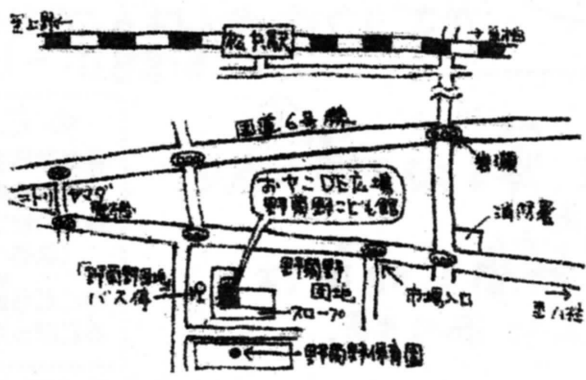

松戸市 9がっのぎくのこどもかんだより

こどもかんは「あそびが いっぱい！」
ちよとじかんがでたらだけかとはなしたくはたら
9がっ こどもかんにあそびにあいて。まってるよ！(笑)

えんきにたっていた
しゅっちょうのぎくのこどもかん

ア-ト10-7(2)
「どんせつ ぼんせい」
9月15日(日)
10:00~15:00

1. ・さんかひ まりまう
   - ・松中中央公園にて
   - ・よごれてもいい月服できてね!
   - ・晴れていたらこどもかんてあそべません。ア-ト10-7にきてね
   - ・雨のときは、こどもかんやてるよ!
2. ア-ト10-7は10月20日にえんじです。この日は、こどもかんは「こどものまち」開館の日にア-ト10-7に出店していきま

日 13:00 18:00	月 13:00 18:00	火 13:00 18:00	水 10:00 18:00	木 13:00 18:00	金 10:00 18:00	土 10:00 20:00 17:00~18:00
1	2	3	4 あかちゃん たいむ	5	6 森のこどもかん ←	7 森のこどもかん のまごやう
8 森のこどもかん →	9	10	11	12	13 森のこどもかん じかん	14
15 ア-ト10-7	16	17	18	19	20	21
22	23	24	25	26	27	28
29 うけつけ	30					

「こどものまち」と一緒に
こども運営委員ほしゅう中
4年生以上の子あつまれ
くわしくは、スタッフまで

おや:DE
9月広場
4(水)あかちゃん
「保育園どうして?」
ママの座談会
13(金)11:30~
絵本のじかん

森のこどもかん
・21世紀の森と広場内、森の工芸館
・たいしよ: ぶか見親子、しよかてせい
・じかん: 10:00~16:00
9月6日(金)おはなし会
10:30~11:00
7(土)森の音楽会
11:00~11:30
8(日)通常開館
当日向い合わせ先 080.7323.9980

野菊野こども館の開館時間

あそび	火・木・日	水・金	土
おたふし	13:00~	10:00~	10:00~
保護者同伴	18:00	18:00	17:00
小学生	13:00~18:00 小学生はよ子の 4タイムまで		13:00~ 17:00
中高生	13:00~ 18:00		13:00~ 20:00

*17:00~は、中高生優先の時間です

『野菊野こども館ホームページURL』

<http://nonikuno.m-harmony.org/>