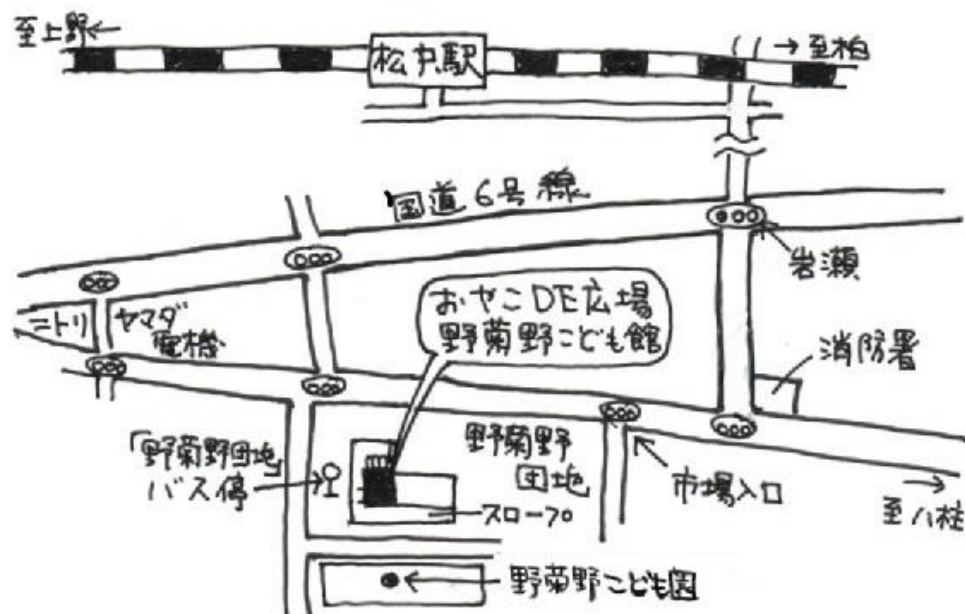

中高生の利用案内

- 野菊野こども館は、0歳から18歳までの子どもとその保護者が自由に過ごすことが出来る場所です。

中高生世代のみなさんが利用できる時間は、

火～金・日曜日 13:00～18:00 (17:00～中高生が優先です)

土曜日 13:00～20:00 (17:00～中高生のみ利用できます。)

※ 月曜日および第1土曜日は休館日です。年末年始、その他都合により休館する場合があります。

- 利用の際には受付をしてください。ホール入口で「受付簿」に名前・学校名・学年・緊急連絡先(電話番号)の記入をお願いします。
- みなさんの持ち物、とくに貴重品の管理は自分でお願いします。
- 分からないことがあったら、お気軽にスタッフに声をかけてくださいね。
- 中高生タイムでは、ホールでの飲食を楽しめます。(ポットやレンジを使うこともできます。)土曜日の中高生タイムはカフェコーナー、自習スペースがあります。(第1土曜日は休館)

* 松戸駅東口から新京成バス 10分 野菊野団地下車徒歩1分(三矢小台行き、野菊野団地行き又は新東京病院行き)