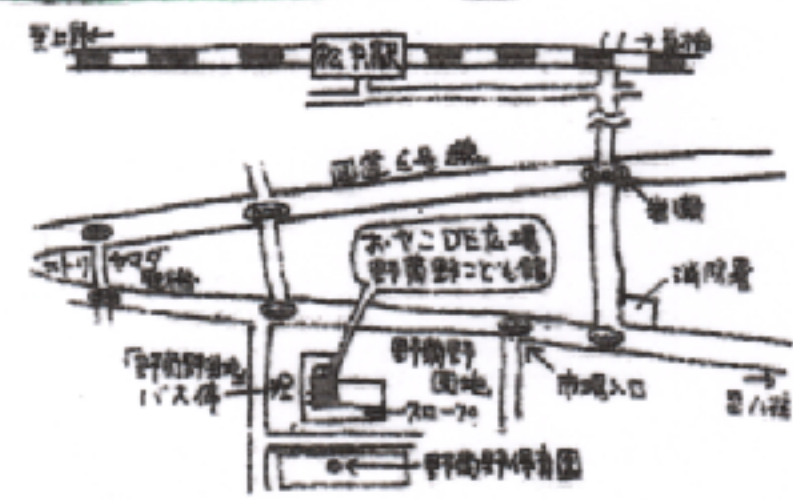

「野菊野こども館ホームページURL」
<http://nonikuno.m-harmony.org/>