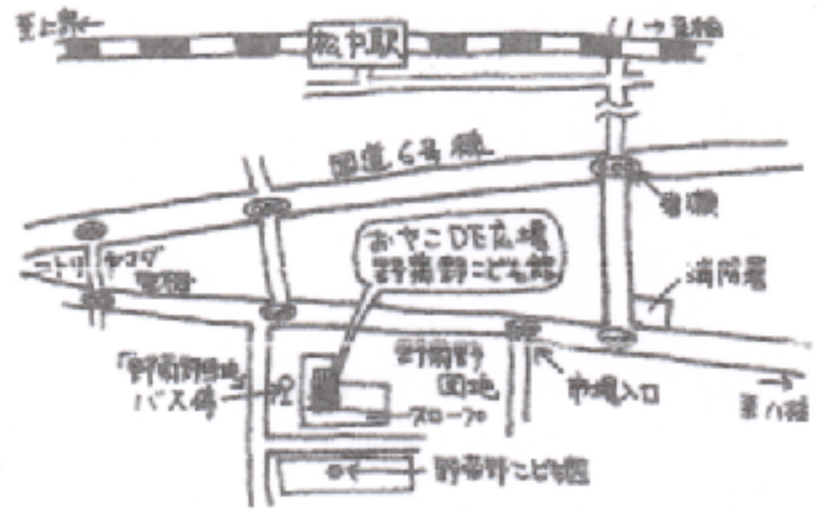

『野菊野子ども館ホームページURL』
<http://nogikuno.m-harmony.org/>