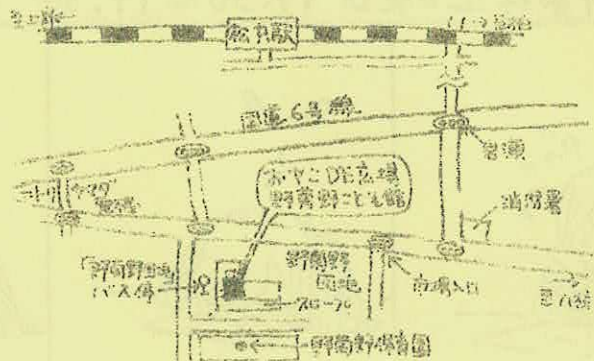

『野菊野こども館ホームページURL』

<http://nogikuno.m-harmony.org/>