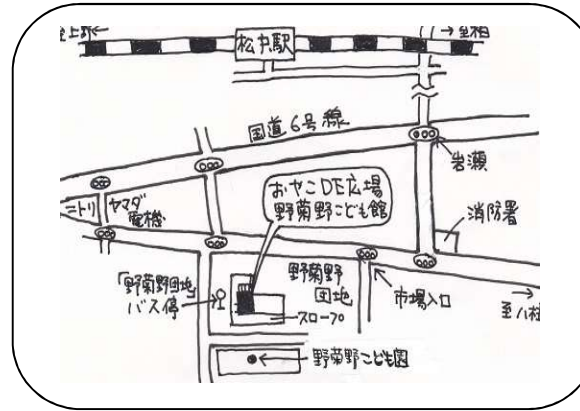

おやこ DE 広場野菊野こども館は、0～18歳までの児童が利用できる野菊野こども館の中に併設されています。

☆こども館までの地図☆

※ 駐車場・駐輪場はありません。
公共交通機関（バス）をご利用ください。
松戸駅東口バス停より
野菊野団地行き } 約8分
三矢小台行き }
新東京病院行き }
野菊野団地バス停下車1分

おやこ DE 広場 野菊野こども館

<開館時間>

◆火・木・日曜日 13:00～18:00

◆水・金・土曜日 10:00～17:00
(12:00～13:00 ランチタイム)

<休館日>

第1土曜日 毎週月曜日
年末年始(12/29～1/3)

13時以降は、小学生以上の児童もホールを利用しますが、おやこ DE 広場専用の赤ちゃんルームや、幼児ルームもあります

自然の中であそぼう！

21世紀の森と広場内 森の工芸館にて

4-9月第1土日/10-3月第1土開催(1月休み)

10:00～16:00

授乳スペース・おむつ替えコーナーや、
お弁当などを食べるスペースもあります

開催日

12/1(土) 12/16(日) 2/2(土)

12/1(土)森の中でクリスマス

クリスマスリース作り(10:30～12:30)

12/16(日)モリヒロフェスタ

1月の森のこども館はお休みです

野菊野こども館