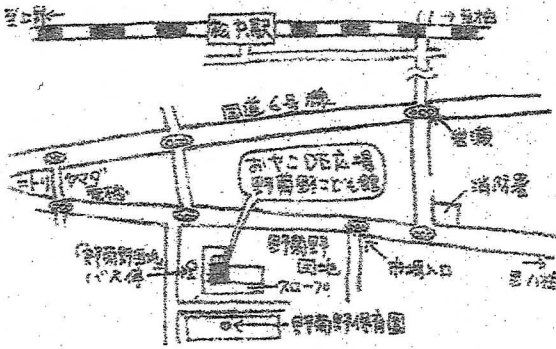

*水・金・土の17:00~は、中高生のみ利用可
休館日: 木・土・日、毎月第3日

野葉野こども館ホームページURL
<http://nogikuno.m-harmony.org/>