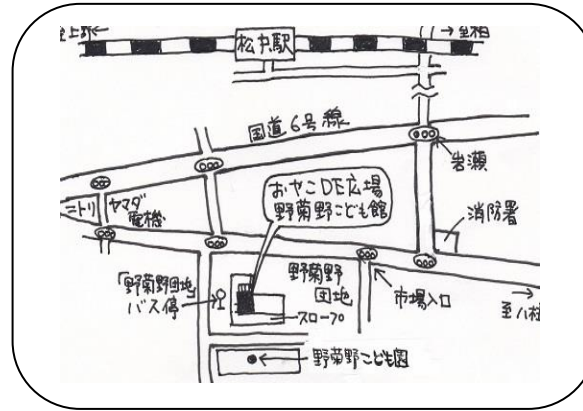

おやこ DE 広場野菊野こども館は、0～18歳までの児童が利用できる野菊野こども館の中に併設されています。

☆こども館までの地図☆

※ 駐車場・駐輪場はありません。
公共交通機関（バス）をご利用ください。
松戸駅東口バス停より
野菊野団地行き } 約8分
三矢小台行き }
新東京病院行き }
野菊野団地バス停下車1分

野菊野こども館

〒270-2243 千葉県松戸市野菊野6
TEL/FAX 047-331-1144
<http://nogikuno.m-harmony.org/>

広場には、松戸市認定の子育てコーディネーターがいます。子育ての相談を受けたり、子育て支援サービスを紹介したり、適切な子育て機関につなぐお手伝いをしています

おやこ DE 広場 野菊野こども館

<開館時間>

◆火・木・日曜日 13:00～18:00

◆水・金・土曜日 10:00～17:00
(12:00～13:00 ランチタイム)

<休館日>

第1土曜日 毎週月曜日
年末年始(12/29～1/3)

13時以降は、小学生以上の児童もホールを利用しますが、おやこ DE 広場専用の赤ちゃんルームや、幼児ルームもあります