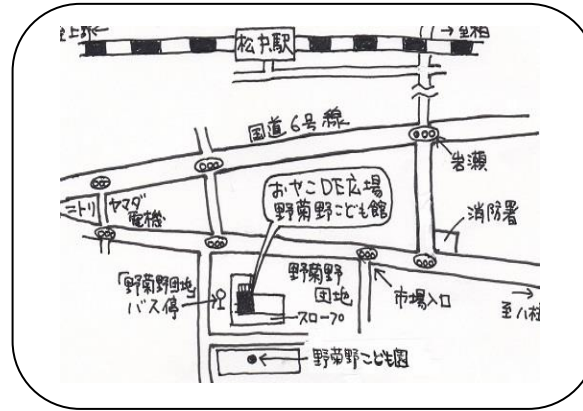

おやこ DE 広場野菊野こども館は、0～18歳までの児童が利用できる野菊野こども館の中に併設されています。

## ☆こども館までの地図☆

※ 駐車場・駐輪場はありません。  
公共交通機関（バス）をご利用ください。  
松戸駅東口バス停より  
野菊野団地行き } 約8分  
三矢小台行き }  
新東京病院行き }  
野菊野団地バス停下車1分

### <休館日>

第1土曜日 毎週月曜日  
年末年始(12/29～1/3)

13時以降は、小学生以上の児童もホールを利用しますが、おやこ DE 広場専用の赤ちゃんルームや、幼児ルームもあります

自然の中であそぼう！

## 21世紀の森と広場内 森の工芸館にて

4-9月第1土日/10-3月第1土開催(1月休み)

10:00～16:00

授乳スペース・おむつ替えコーナーや、  
お弁当などを食べるスペースもあります