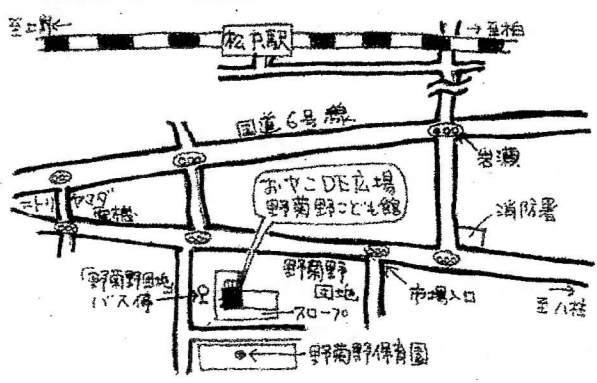

『野菊野こども館ホームページURL』
<https://nogikuno.m-harmony.org/>