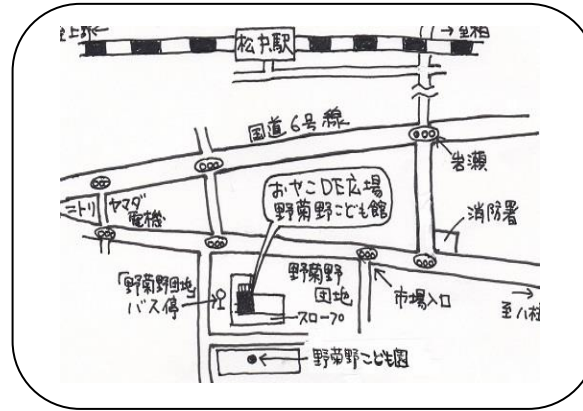

おやこ DE 広場野菊野こども館は、0～18歳までの児童が利用できる野菊野こども館の中に併設されています。

☆こども館までの地図☆

※ 駐車場・駐輪場はありません。
公共交通機関（バス）をご利用ください。
松戸駅東口バス停より
野菊野団地行き } 約8分
三矢小台行き }
新東京病院行き }
野菊野団地バス停下車1分

松戸市

おやこDE広場 野菊野こども館

6月～8月

ひとりひとりを大切に

地域みんなで子育てを…

楽しい事や大変な事、子育て中は色々な事がありますね。誰かと話したい、のんびりしたい、こどもと楽しみたい、そんな気持ちを大切にしている広場です。

広場には、松戸市認定の子育てコーディネーターがいます。子育ての相談を受けたり、子育て支援サービスを紹介したり、適切な子育て機関につなぐお手伝いをしています

おやこ DE 広場 野菊野こども館

<開館時間>

◆火・木・日曜日 13:00～18:00

◆水・金・土曜日 10:00～17:00
(12:00～13:00 ランチタイム)

<休館日>

第1土曜日 毎週月曜日
年末年始(12/29～1/3)

13時以降は、小学生以上の児童もホールを利用しますが、おやこ DE 広場専用の赤ちゃんルームや、幼児ルームもあります

自然の中であそぼう！

森のこども館

21世紀の森と広場内 森の工芸館にて

9月まで毎月第1土日開催

10:00～16:00

授乳スペース・おむつ替えコーナーや、お弁当などを食べるスペースもあります

7月のイベント

7日(土)じゃがいも掘り(要予約)

8日(日) 森の中であそぼう

(7日8日はパークセンター前で開催)

27日(金)28日(土)29日(日)連続開催

野菊野こども館

〒270-2243 千葉県松戸市野菊野6