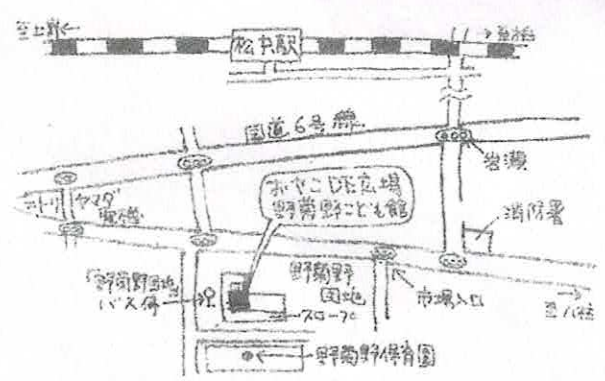

のぎくの かん かい かんじかん
野菊野こども館の開館時間

ようび	火・木・日	水・金・土
0才~小学生	13:00~	10:00~ 17:00
小学生	18:00	13:00~ 17:00
中学生	(小学生は. ふじのやい まで あそべるよ)	13:00~ 18:00

*水.金土の17:00~は中高生のみ利用可
休館日: 木.土.日. 毎週月曜日